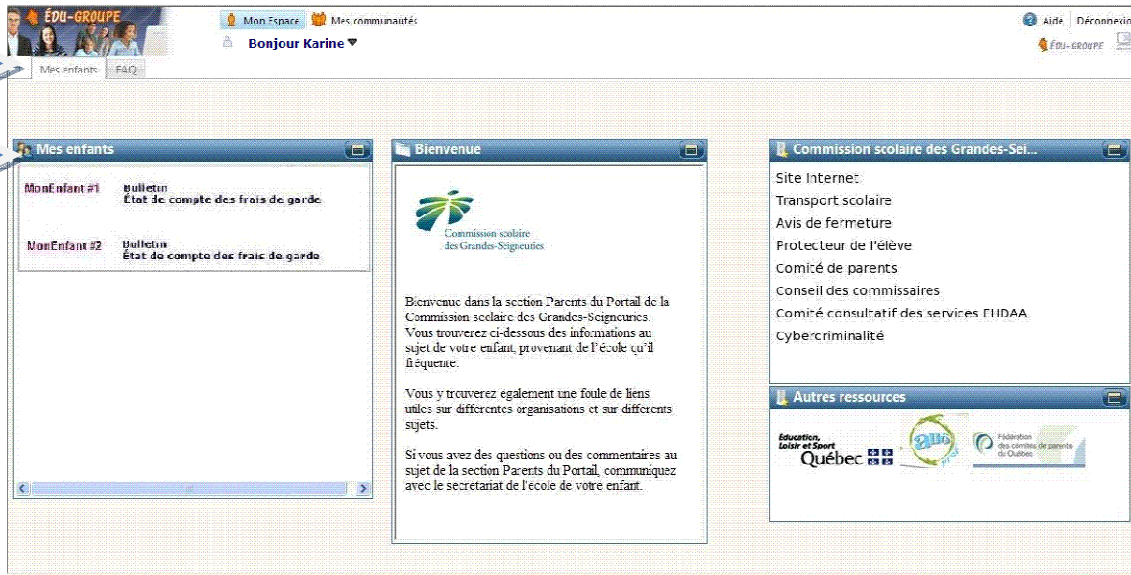

Voici un aperçu du visuel des options qui vous seront offertes.

Dans la section « Mes communautés », vous pouvez consulter les documents de l'école ou du service de garde.