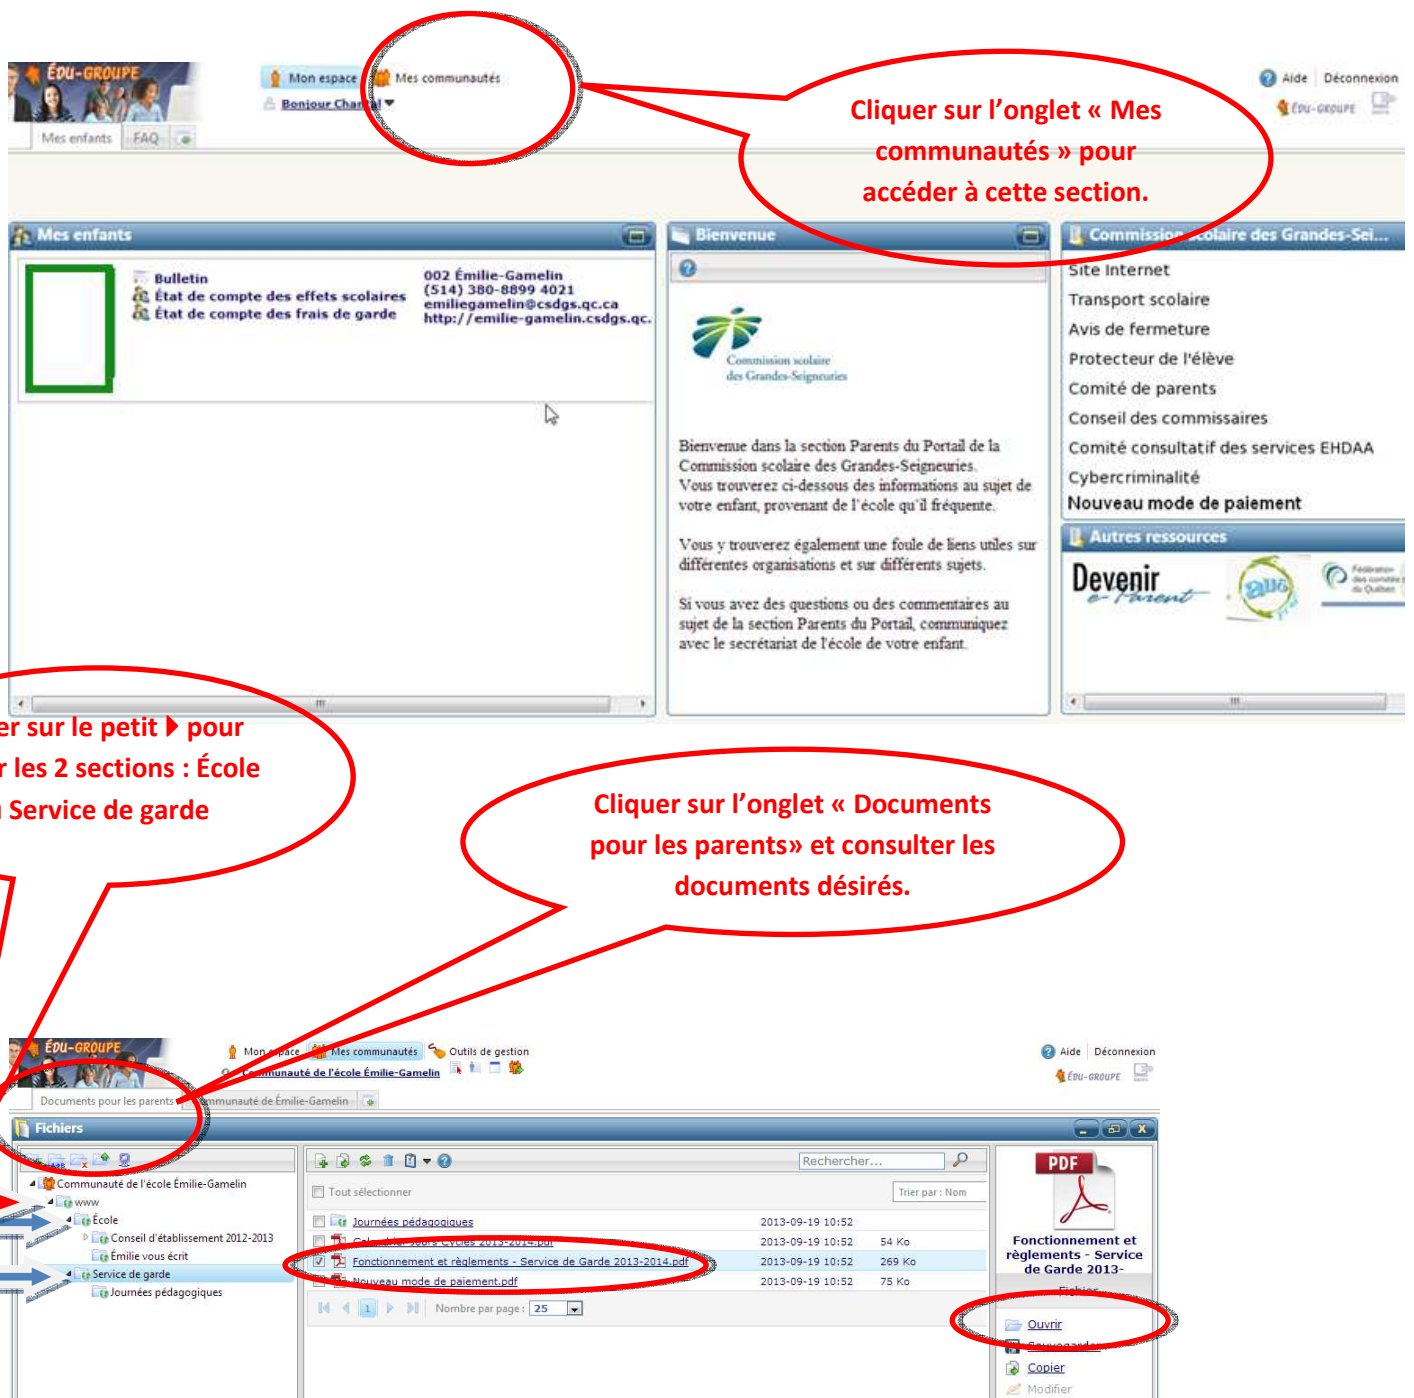

Si vous avez des questions ou des commentaires au sujet de la section parents du portail, communiquez avec le secrétariat de l'école.

Nous espérons que vous apprécierez ce nouvel outil de communication.

Bonne visite!